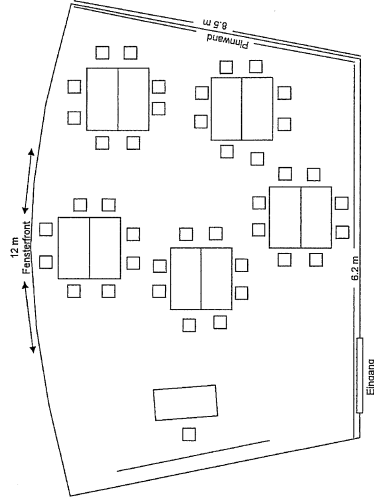

Bildungsstätte Haus Steinheim Seminarraum 6

Raumgröße: 84 m²
Stuhlreihen: 32 Personen
U-Form: 18 Personen
Stuhlkreis: 20 Personen
6-er Block: 30 Personen
Raumtechnik: über Jalousien abzudunkeln
integrierte Leinwand und Pinnwand
Raum klimatisiert
W-Lan Hotspot