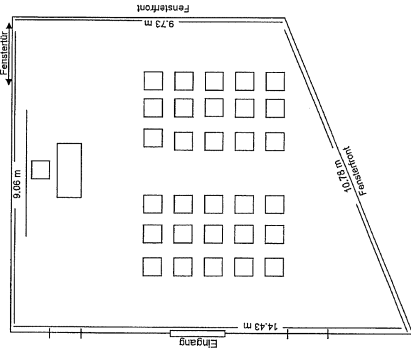

Bildungsstätte Haus Steinheim Seminarraum 2

Raumgröße: 107 m²
Stuhlreihen: bis 30 Personen mit Mittelgang
Oval: 26 Personen
U-Form: 30 Personen
Stuhlkreis: 18 Personen
Raumtechnik: über Lamellen abzudunkeln
integrierte Leinwand und Pinnwände
Raum klimatisiert
W-Lan Hotspot