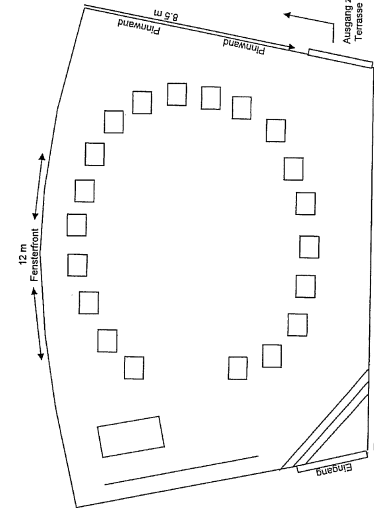

Bildungsstätte Haus Steinheim Seminarraum 6

Raumgröße: 84 m²
Stuhlreihen: 32 Personen
U-Form: 18 Personen
Stuhlkreis: 20 Personen
6-er Block: 30 Personen
Raumtechnik: über Jalousien abzudunkeln
integrierte Leinwand und Pinnwand
W-Lan Hotspot