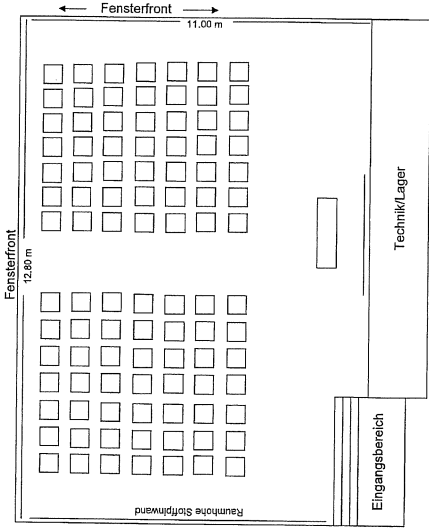

Bildungsstätte Haus Steinheim Seminarraum 1

Raumgröße: 137 m²
Stuhlreihen: bis 100 Personen
Tischreihen: bis 60 Personen
U-Form: bis 32 Personen
Stuhlkreis: bis zu 40 Personen
8-er Block: 9 Tische = 72
Raumtechnik: komplett verdunkelbar
integriertes Leinwand-/Tafelsystem
Raum klimatisiert
W-Lan Hotspot