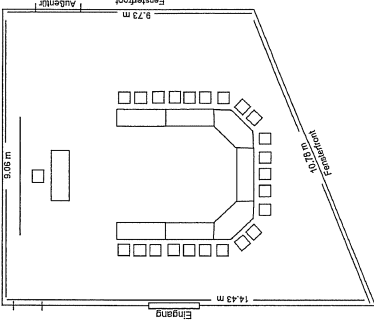

Bildungsstätte Haus Steinheim Seminarraum 4

Raumgröße: 106 m²
Stuhlreihen: bis 30 Personen mit Mittelgang
Oval: 26 Personen
J-Form: 20 Personen
Stuhlkreis: 30 Personen
Block: 18 Personen
Raumtechnik: über Lamellen abzudunkeln
integrierte Leinwand und Pinnwände
Raum klimatisiert
W-Lan Hotspot