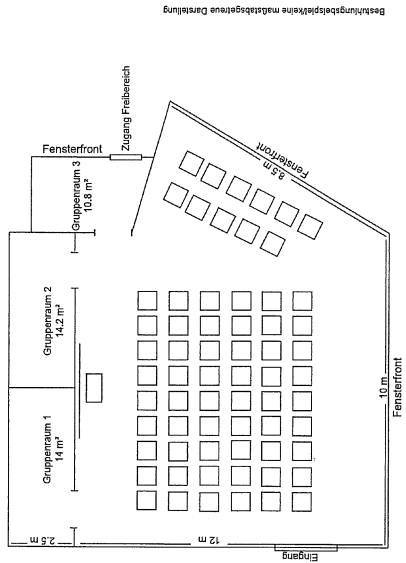

Bildungsstätte Haus Steinheim Seminarraum 7

Raumgröße: 132 m²
Stuhlreihen: bis 81 Personen
Tischreihen: bis Personen
U-Form: bis zu Personen
Stuhlkreis: 8-er Block:
Raumtechnik: komplett verdunkelbar
integriertes Leinwand-/Tafelsystem
Raum klimatisiert
W-Lan Hotspot

Bestuhlungsbeispiele / kein Anspruch auf Bereitstellung bestimmter Räume.