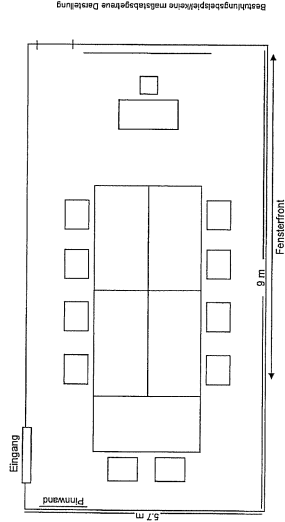

Bildungsstätte Haus Steinheim Seminarraum 3

Raumgröße: 50 m²
Stuhlreihen: 10 Personen
Tischreihen: 10 - 12 Personen
U-Form: 10 Personen
Stuhlkreis: 10 Personen
Block: über Lamellen abzudunkeln
Raumtechnik: integrierte Leinwand
Raum klimatisiert
W-Lan Hotspot